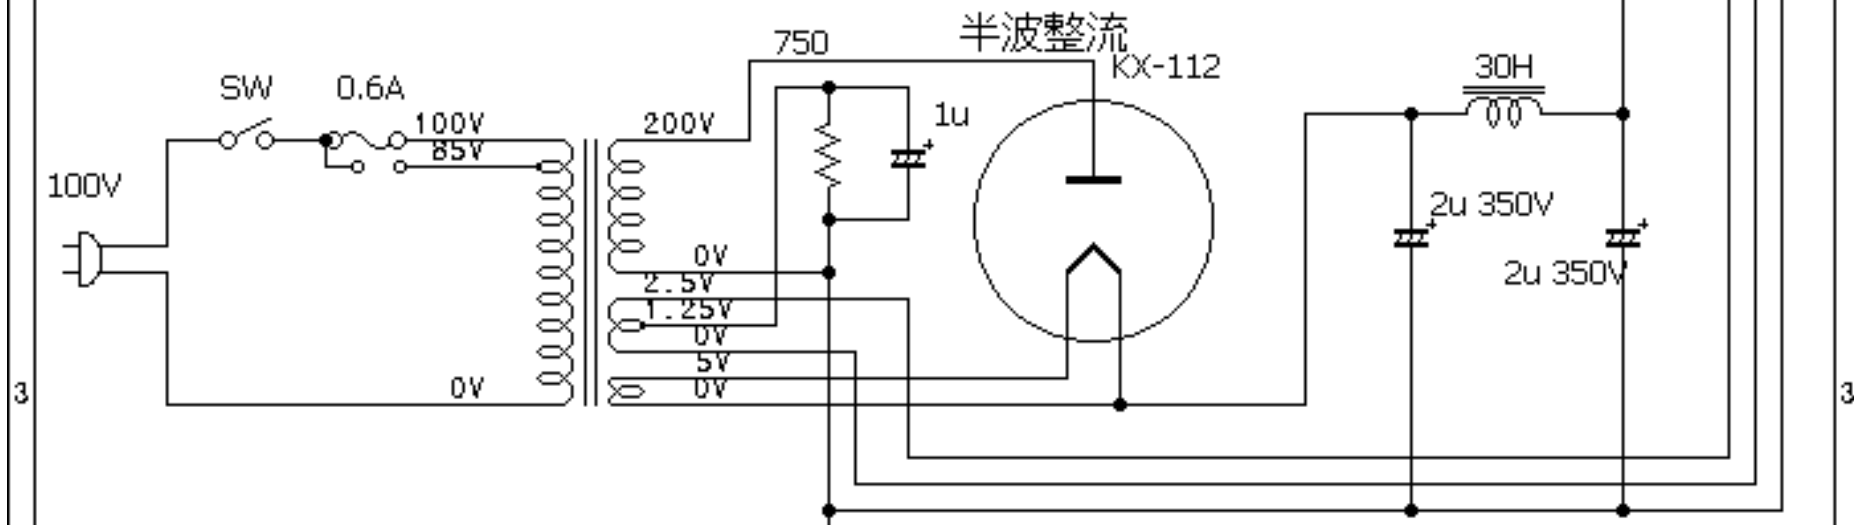

Imperial Phonoradio Co KnightT Receiving Set

カセドラル並三受信機回路図
2007.12.10 Y.KONDO